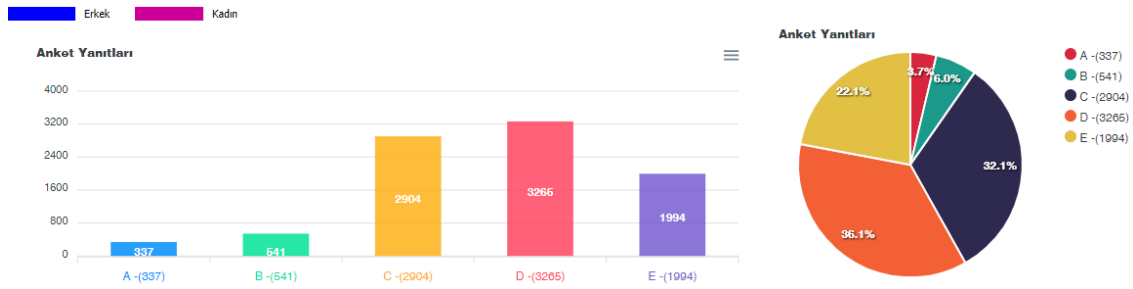

14.Uzaktan eğitim sisteminin teknik alt yapısı yeterlidir.