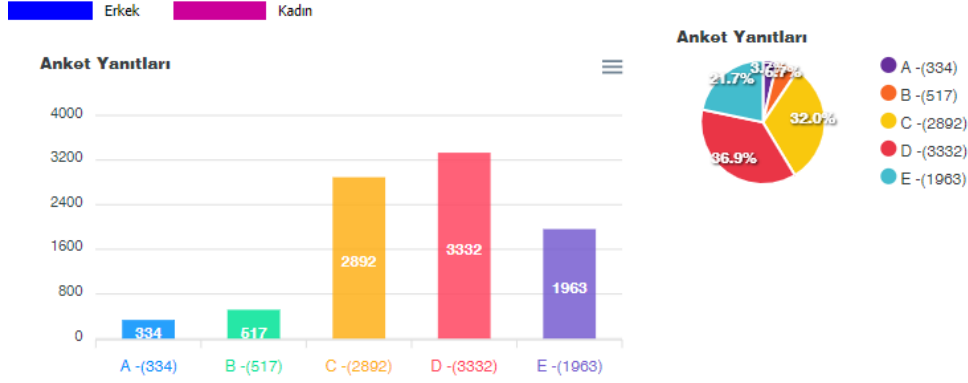

2020-2021 GÜZ DÖNEMİ ÖĞRENCİ MEMNUNİYET ANKETİ(21.09.2020-25.09.2020)

A:ÇOK KÖTÜ B:KÖTÜ C:ORTA D: İYİ E: ÇOK İYİ

12.Uzaktan eğitimle ilgili sorun yaşamam durumunda, uzaktan eğitim bölüm sorumlusuna ulaşabiliyorum.