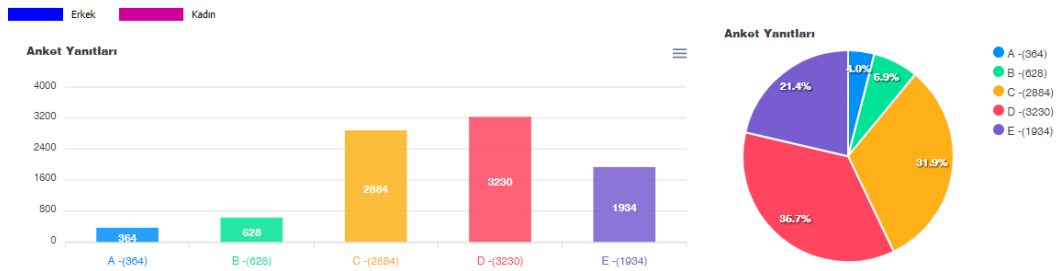

***9117 Öğrenci ankete katılım sağlamıştır.